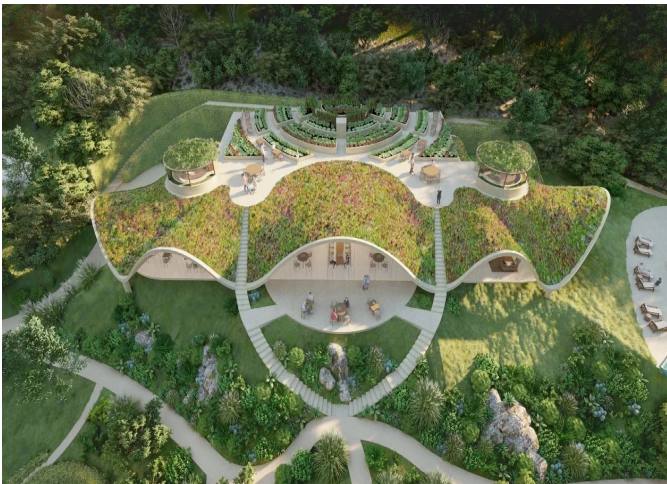

B45 Royal Road
Grand Baie 30501

TÉL : +230 263 3069
mauritius@barnes-international.com

Ruisseau Créole, BG 09 MU
Rivière Noire, 90625

Les Allées d'Helvétia
Moka, 80840 Maurice

London Way, Coastal Road
Mahebourg, 50815 Maurice