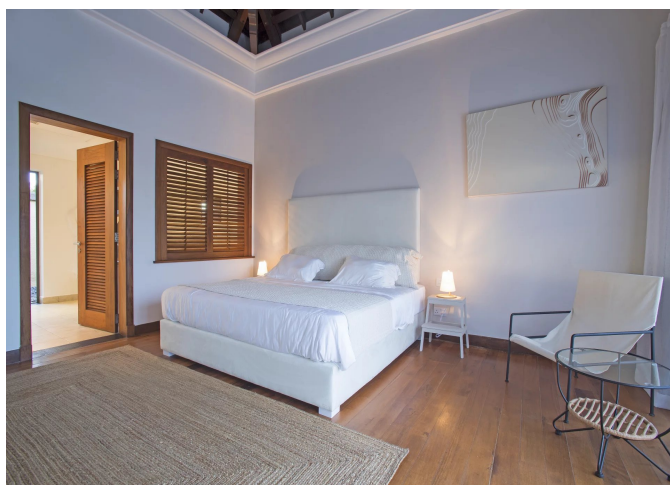

B45 Royal Road
Grand Baie 30501

TÉL : +230 483 2330
mauritius@barnes-international.com

Ruisseau Créole, BG 09 MU
Rivière Noire, 90625

Les Allées d'Helvétia
Moka, 80840 Maurice

London Way, Coastal Road
Mahebourg, 50815 Maurice