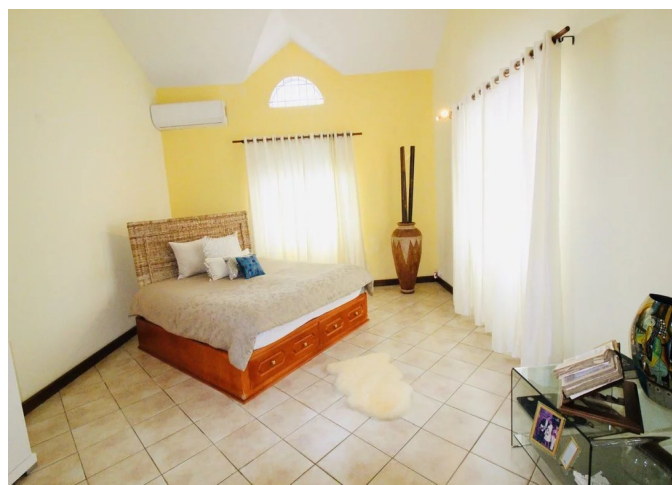

B45 Royal Road
Grand Baie 30501

TÉL : +230 631 3101
mauritus@barnes-international.com

Ruisseau Créole, BG 09 MU
Rivière Noire, 90625

Les Allées d'Helvétia
Moka, 80840 Maurice

London Way, Coastal Road
Mahebourg, 50815 Maurice