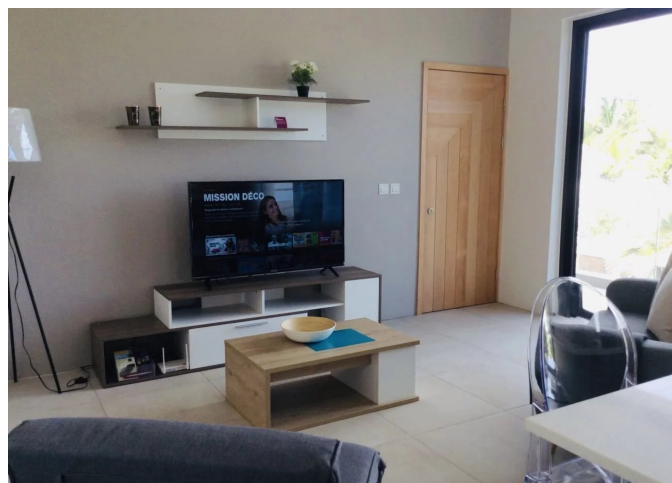

B45 Royal Road
Grand Baie 30501

TÉL : +230 631 3101
mauritus@barnes-international.com

Ruisseau Créole, BG 09 MU
Rivière Noire, 90625

Les Allées d'Helvétia
Moka, 80840 Maurice

London Way, Coastal Road
Mahebourg, 50815 Maurice