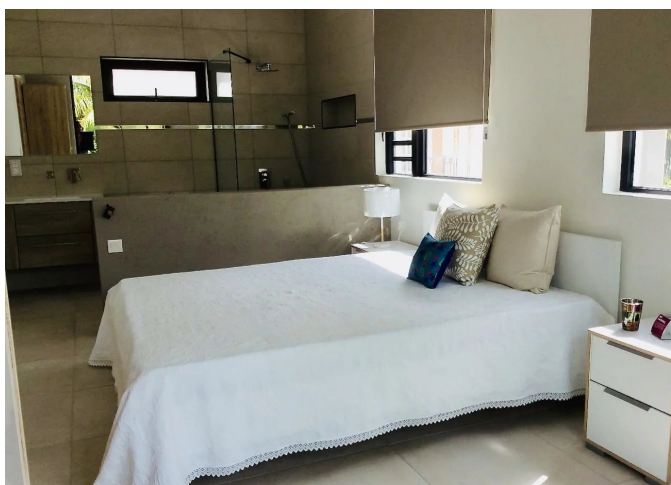

B45 Royal Road
Grand Baie 30501

TÉL : +230 631 3101
mauritus@barnes-international.com

Ruisseau Créole, BG 09 MU
Rivière Noire, 90625

Les Allées d'Helvétia
Moka, 80840 Maurice

London Way, Coastal Road
Mahebourg, 50815 Maurice