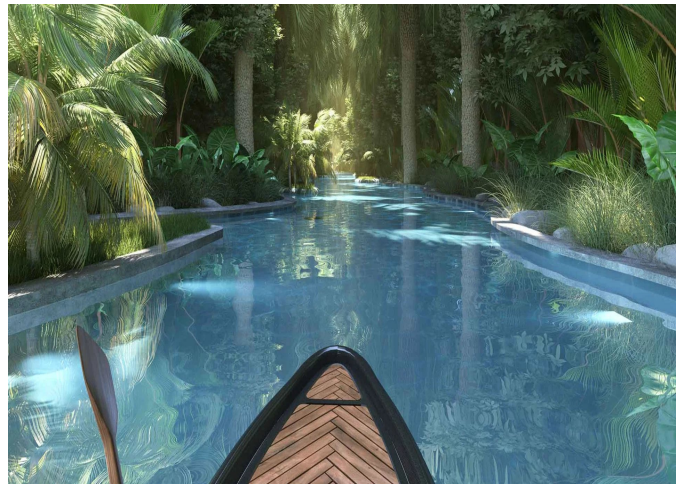

B45 Royal Road
Grand Baie 30501

TÉL : +230 263 3069
mauritius@barnes-international.com

Ruisseau Créole, BG 09 MU
Rivière Noire, 90625

Les Allées d'Helvétia
Moka, 80840 Maurice

London Way, Coastal Road
Mahebourg, 50815 Maurice