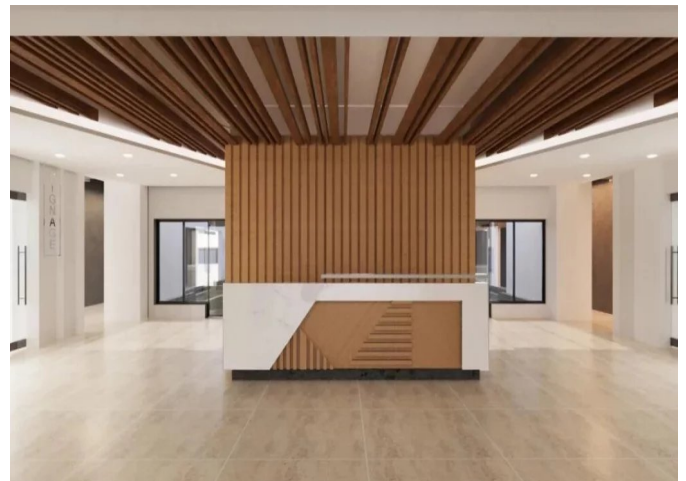

B45 Royal Road
Grand Baie 30501

TÉL : +230 263 3069
mauritus@barnes-international.com

Ruisseau Créole, BG 09 MU
Rivière Noire, 90625

Les Allées d'Helvétia
Moka, 80840 Maurice

London Way, Coastal Road
Mahebourg, 50815 Maurice