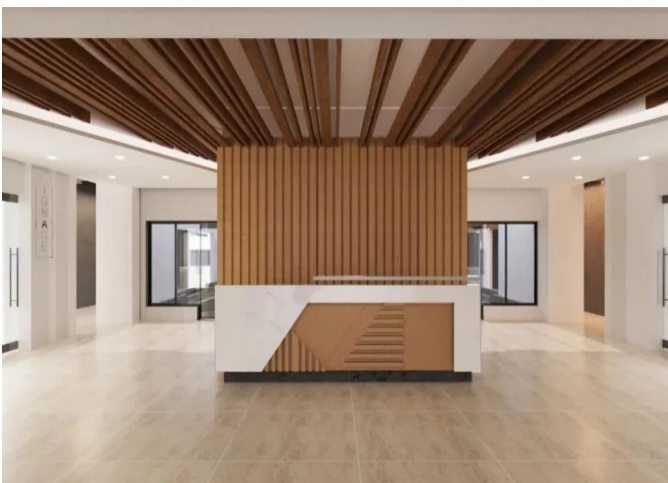

B45 Royal Road
Grand Baie 30501

TÉL : +230 263 3069
mauritius@barnes-international.com

Ruisseau Créole, BG 09 MU
Rivière Noire, 90625

Les Allées d'Helvétia
Moka, 80840 Maurice

London Way, Coastal Road
Mahebourg, 50815 Maurice