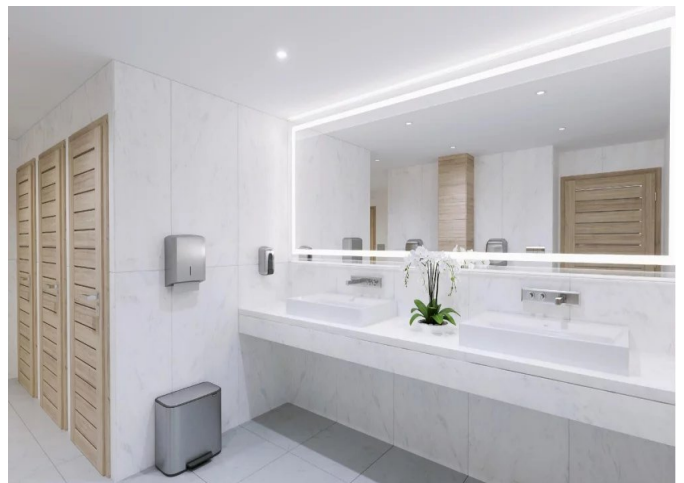

B45 Royal Road
Grand Baie 30501

TÉL : +230 263 3069
mauritius@barnes-international.com

Ruisseau Créole, BG 09 MU
Rivière Noire, 90625

Les Allées d'Helvétia
Moka, 80840 Maurice

London Way, Coastal Road
Mahebourg, 50815 Maurice