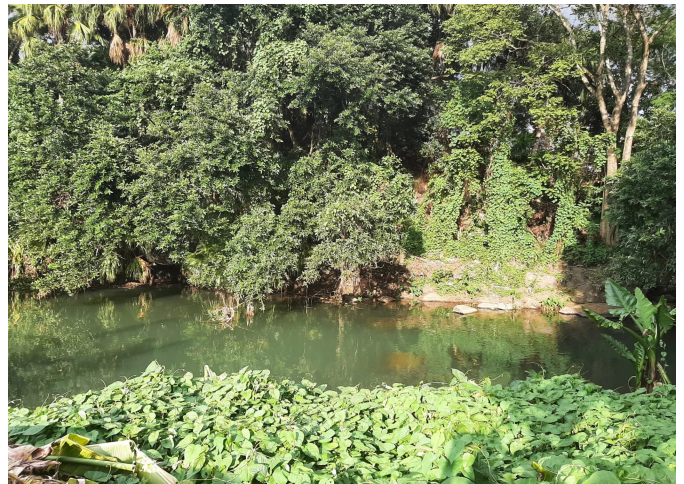

B45 Royal Road
Grand Baie 30501

TÉL : +230 460 8213
mauritius@barnes-international.com

Ruisseau Créole, BG 09 MU
Rivière Noire, 90625

Les Allées d'Helvétia
Moka, 80840 Maurice

London Way, Coastal Road
Mahebourg , 50815 Maurice