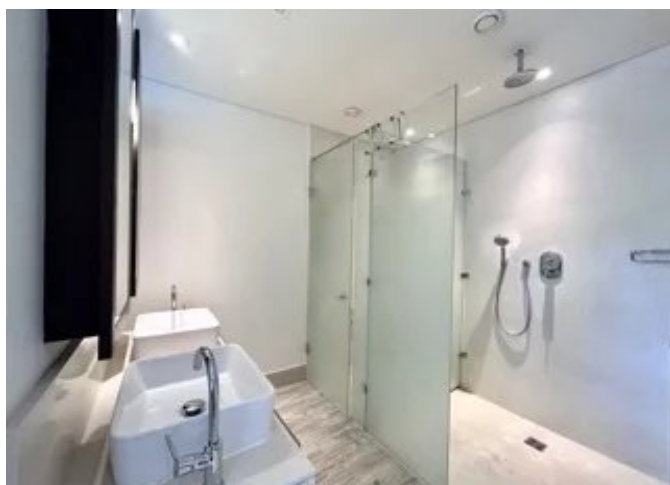

B45 Royal Road
Grand Baie 30501

TÉL : +230 483 2330
mauritus@barnes-international.com

Ruisseau Créole, BG 09 MU
Rivière Noire, 90625

Les Allées d'Helvétia
Moka, 80840 Maurice

London Way, Coastal Road
Mahebourg, 50815 Maurice