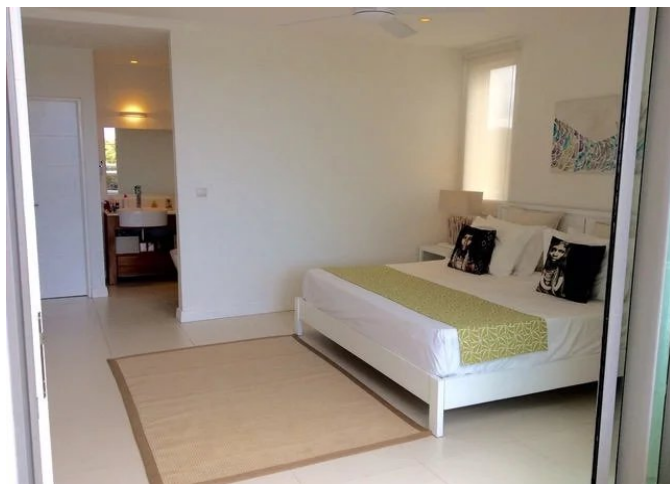

B45 Royal Road
Grand Baie 30501

TÉL : +230 483 2330
mauritius@barnes-international.com

Ruisseau Créole, BG 09 MU
Rivière Noire, 90625

Les Allées d'Helvétia
Moka, 80840 Maurice

London Way, Coastal Road
Mahebourg, 50815 Maurice