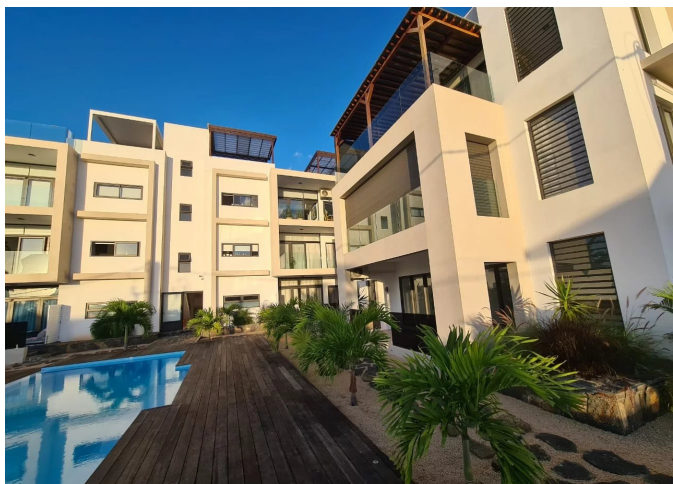

B45 Royal Road
Grand Baie 30501

TÉL : +230 483 2330
mauritus@barnes-international.com

Ruisseau Créole, BG 09 MU
Rivière Noire, 90625

Les Allées d'Helvétia
Moka, 80840 Maurice

London Way, Coastal Road
Mahebourg, 50815 Maurice