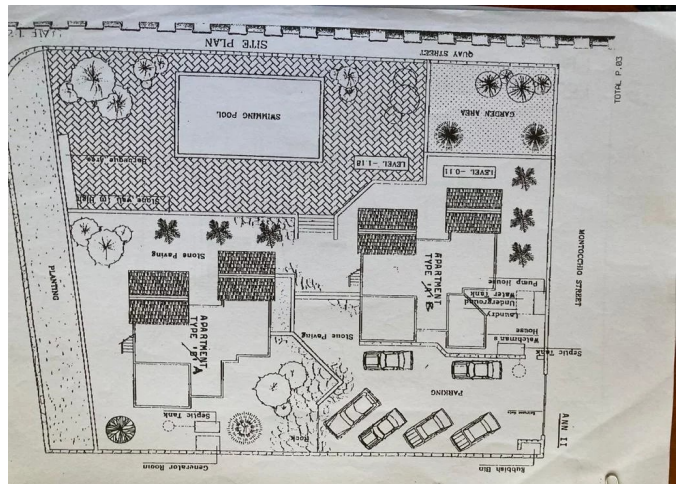

B45 Royal Road
Grand Baie 30501

TÉL : +230 263 3069
mauritius@barnes-international.com

Ruisseau Créole, BG 09 MU
Rivière Noire, 90625

Les Allées d'Helvétia
Moka, 80840 Maurice

London Way, Coastal Road
Mahebourg, 50815 Maurice