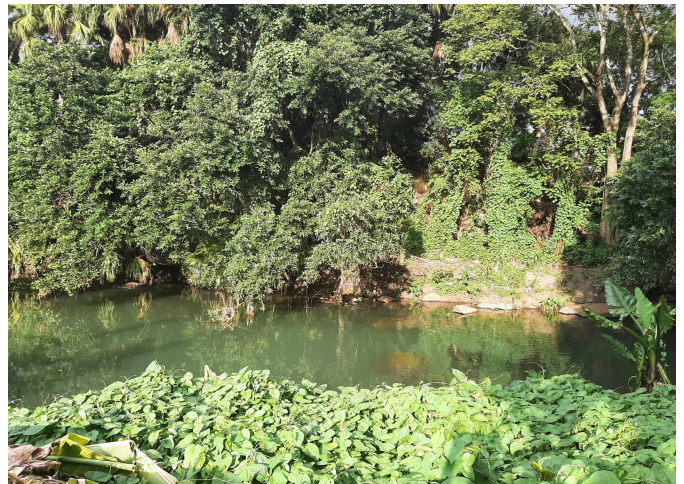

B45 Royal Road
Grand Baie 30501

PHONE : +230 460 8213
mauritius@barnes-international.com

Ruisseau Créole, BG 09 MU
Rivière Noire, 90625

Les Allées d'Helvétia
Moka, 80840 Maurice

London Way, Coastal Road
Mahebourg , 50815 Maurice