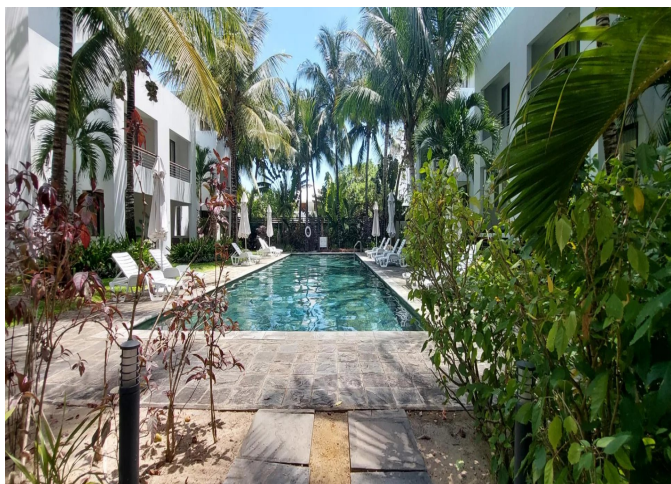

B45 Royal Road
Grand Baie 30501

TÉL : +230 263 3069
mauritus@barnes-international.com

Ruisseau Créole, BG 09 MU
Rivière Noire, 90625

Les Allées d'Helvétia
Moka, 80840 Maurice

London Way, Coastal Road
Mahebourg, 50815 Maurice