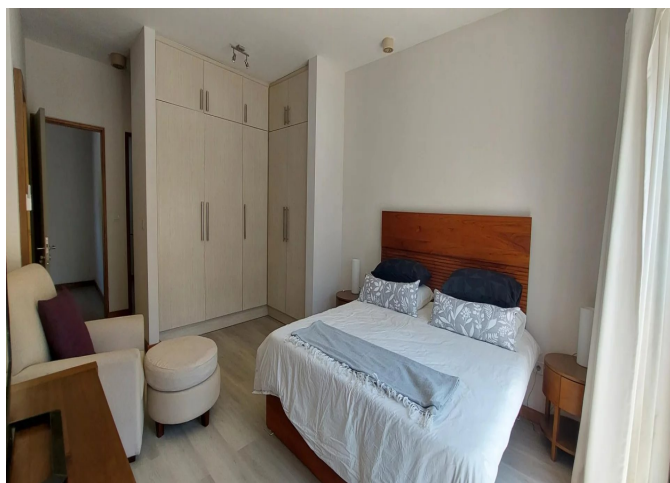

B45 Royal Road
Grand Baie 30501

TÉL : +230 263 3069
mauritus@barnes-international.com

Ruisseau Créole, BG 09 MU
Rivière Noire, 90625

Les Allées d'Helvétia
Moka, 80840 Maurice

London Way, Coastal Road
Mahebourg, 50815 Maurice