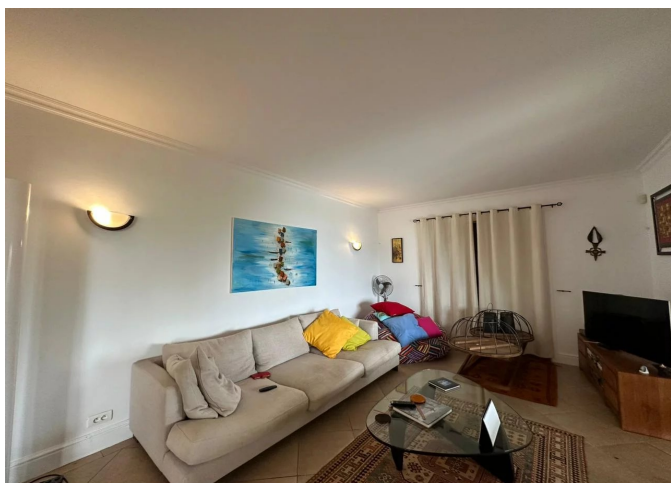

B45 Royal Road
Grand Baie 30501

TÉL : +230 263 3069
mauritius@barnes-international.com

Ruisseau Créole, BG 09 MU
Rivière Noire, 90625

Les Allées d'Helvétia
Moka, 80840 Maurice

London Way, Coastal Road
Mahebourg, 50815 Maurice