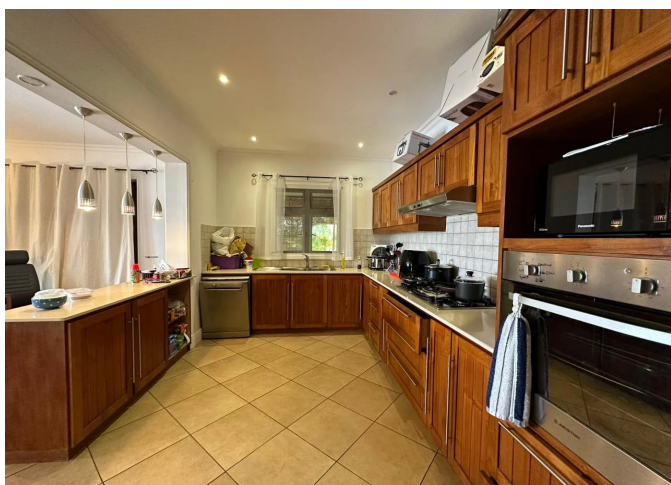

B45 Royal Road
Grand Baie 30501

TÉL : +230 263 3069
mauritius@barnes-international.com

Ruisseau Créole, BG 09 MU
Rivière Noire, 90625

Les Allées d'Helvétia
Moka, 80840 Maurice

London Way, Coastal Road
Mahebourg, 50815 Maurice