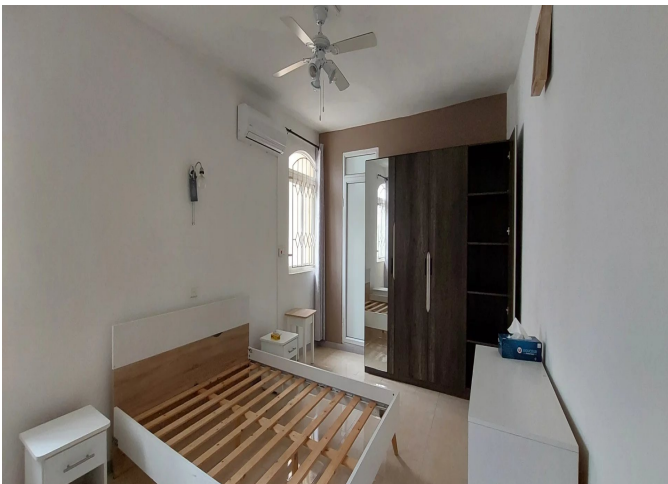

B45 Royal Road
Grand Baie 30501

TÉL : +230 263 3069
mauritius@barnes-international.com

Ruisseau Créole, BG 09 MU
Rivière Noire, 90625

Les Allées d'Helvétia
Moka, 80840 Maurice

London Way, Coastal Road
Mahebourg, 50815 Maurice