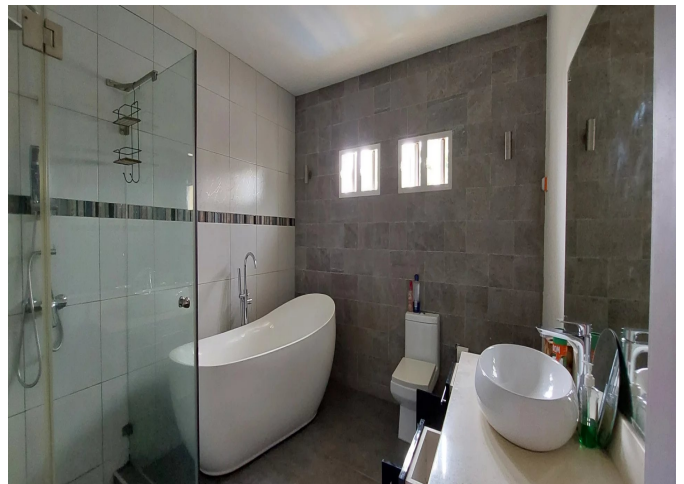

B45 Royal Road
Grand Baie 30501

TÉL : +230 263 3069
mauritius@barnes-international.com

Ruisseau Créole, BG 09 MU
Rivière Noire, 90625

Les Allées d'Helvétia
Moka, 80840 Maurice

London Way, Coastal Road
Mahebourg, 50815 Maurice