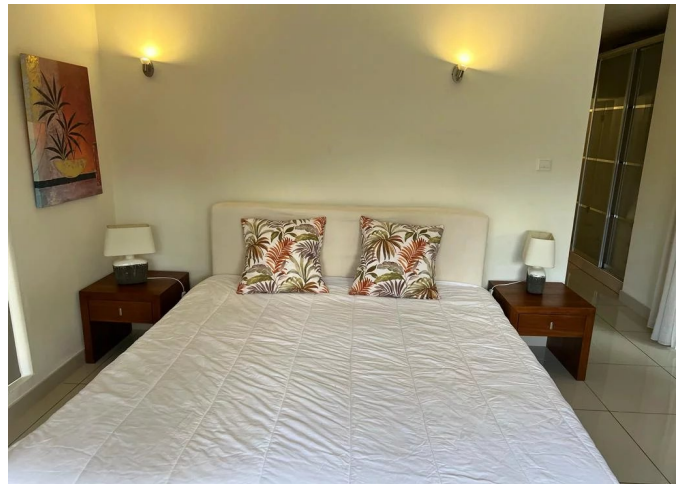

B45 Royal Road
Grand Baie 30501

TÉL : +230 484 2330
mauritius@barnes-international.com

Ruisseau Créole, BG 09 MU
Rivière Noire, 90625

Les Allées d'Helvétia
Moka, 80840 Maurice

London Way, Coastal Road
Mahebourg, 50815 Maurice