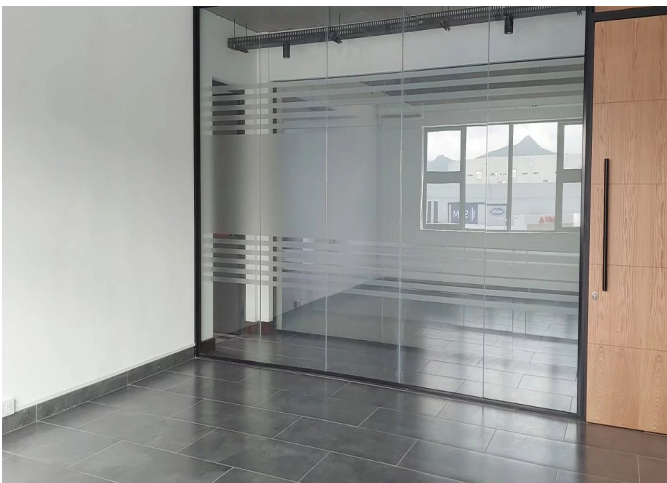

B45 Royal Road
Grand Baie 30501

TÉL : +230 483 2330
mauritius@barnes-international.com

Ruisseau Créole, BG 09 MU
Rivière Noire, 90625

Les Allées d'Helvétia
Moka, 80840 Maurice

London Way, Coastal Road
Mahebourg , 50815 Maurice